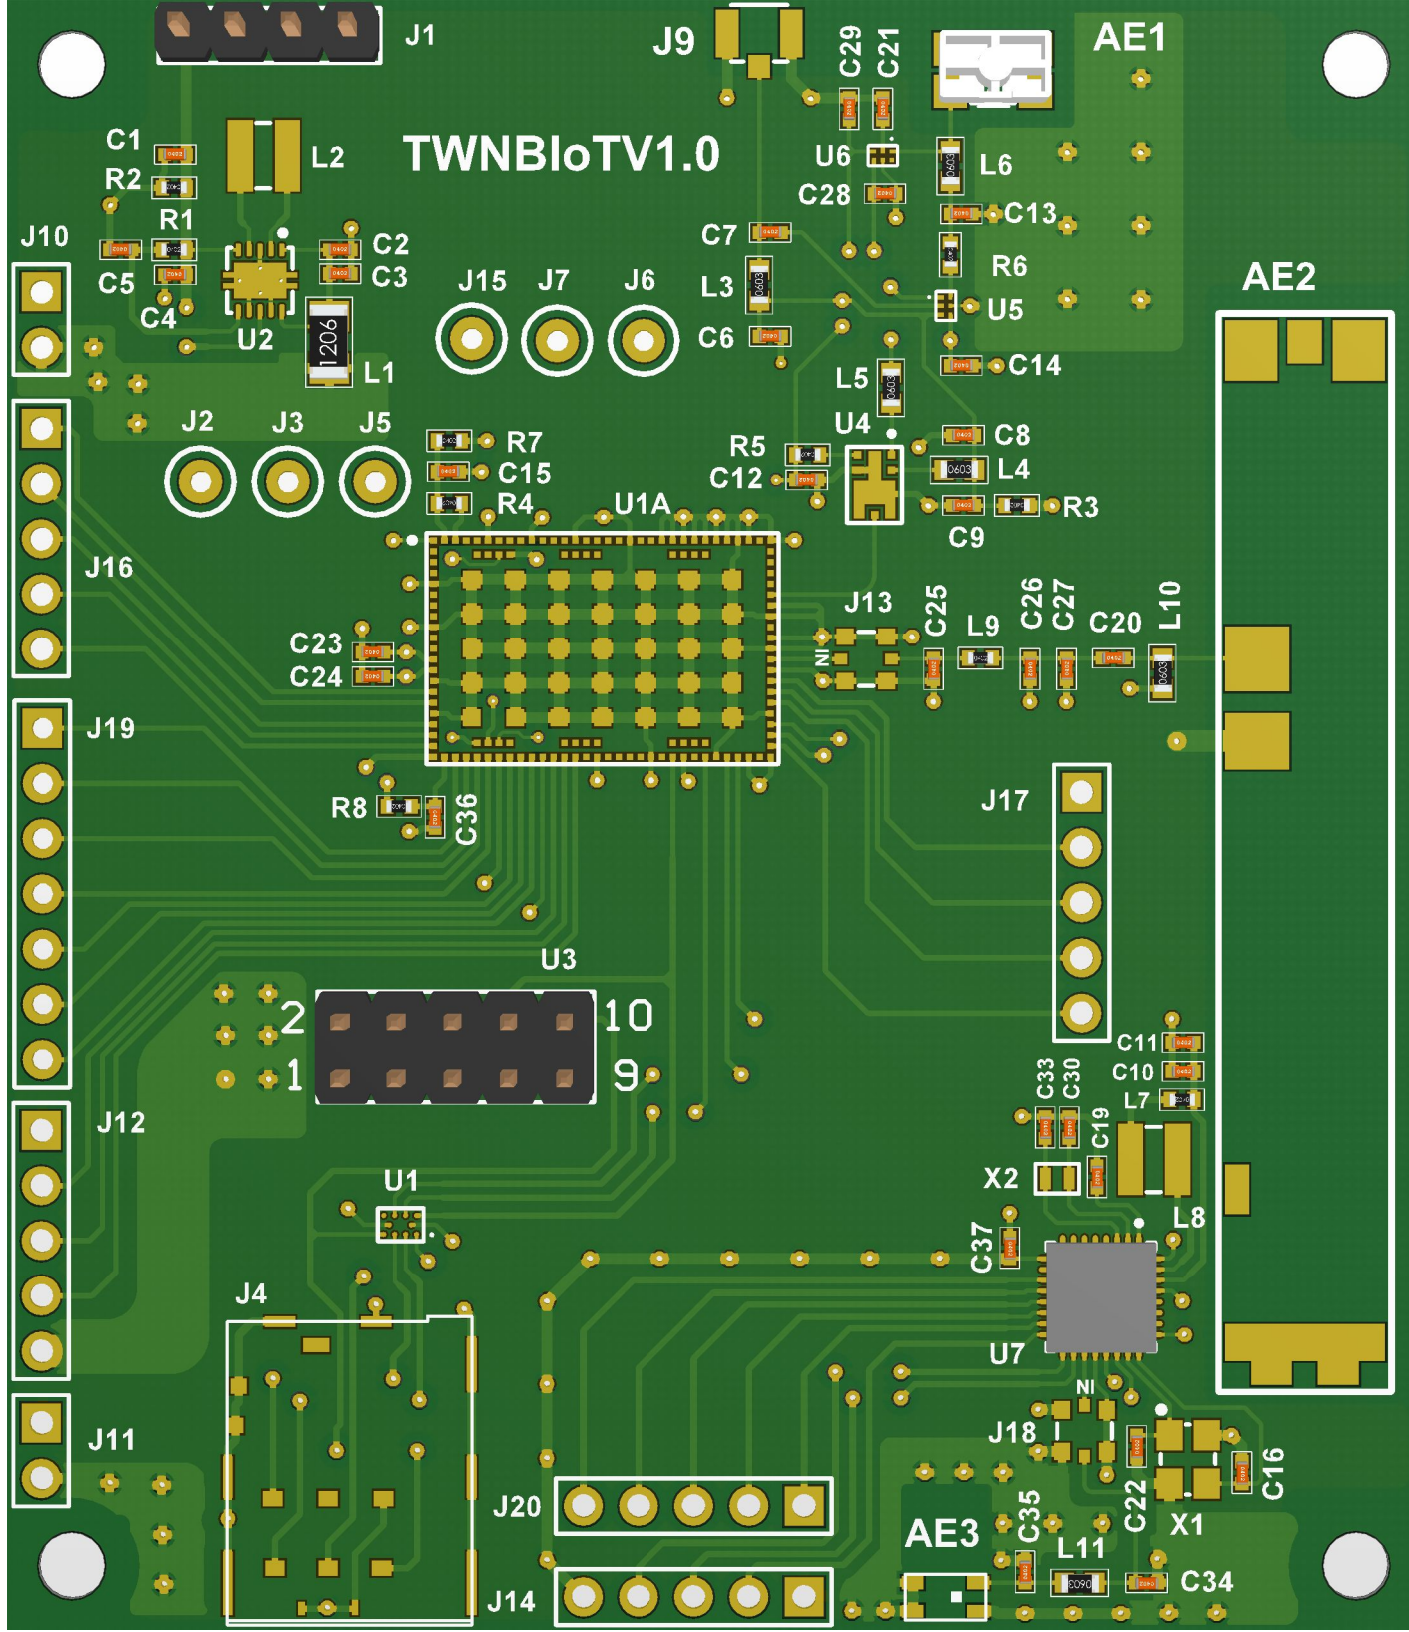

Revision History	
1	Initial Release
2	Minor Updates

Top Layer

PWR

Bottom Layer

C&K

J8

C17

C18

C31

C32