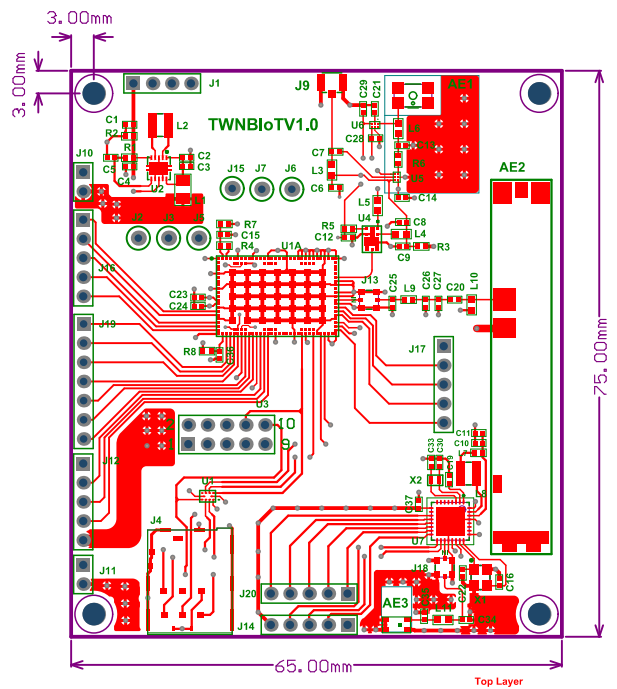

Revision History	
1	Initial Release
2	Minor Updates

Top Layer

PWR

Bottom Layer

C&K

J8

C17

C18

C31

C32